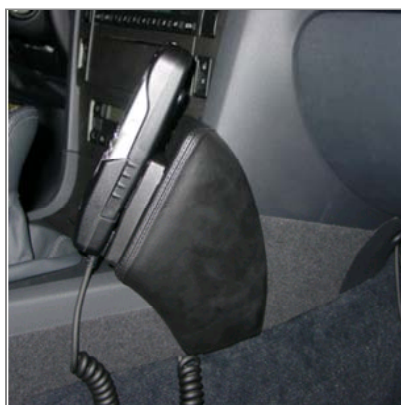

Einbauanleitung
installation instruction

Art.-Nr.: **047070**
item#

Skoda Superb

Konsole wie abgebildet positionieren

Blech vorsichtig in den Spalt des Mitteltunnels schieben

Position console as illustrated

Insert metal plate carefully into gap of center console

Blech im Beifahrerfußraum hinter die Verkleidung biegen

Bend metal plate behind covering within passenger side footwell

Änderungen vorbehalten
Subject to change

art: 047070

Skoda Superb

Positionnez la console comme illustré

Insérez la tôle prudemment dans l'interstice du tunnel central du véhicule

Posicione la consola como mostrado

Meta la chapa con cuidado en la rendija de la consola central