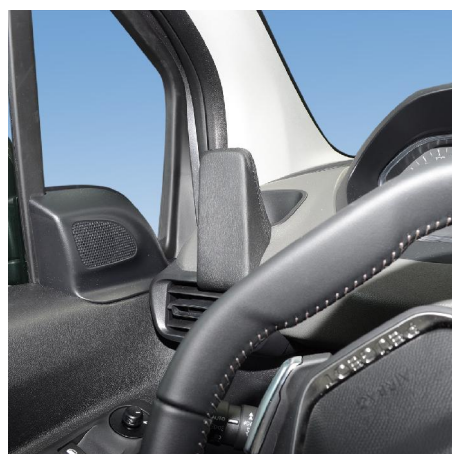

Pojemnik na napoje zdemontuj

Konsole inhaken / aanbrengen

Zaczepic konsole

Achterste plaat ombuigen

Tylna blaszke zagiac

Remonte todos partes de construcción

Wszystkie elementy ponownie zamontowac

Nous nous réservons la possibilité de modification Salvo posibles modificaciones