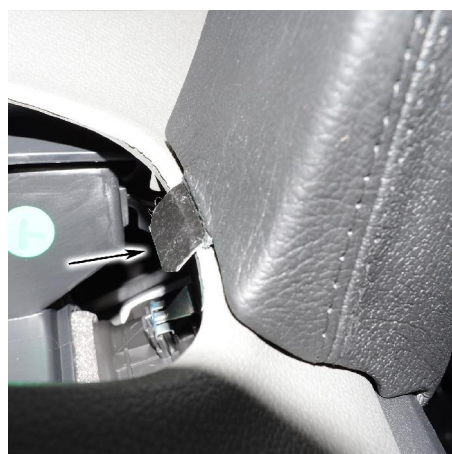

Achterste plaat ombuigen

Tylna blaszke zagiac