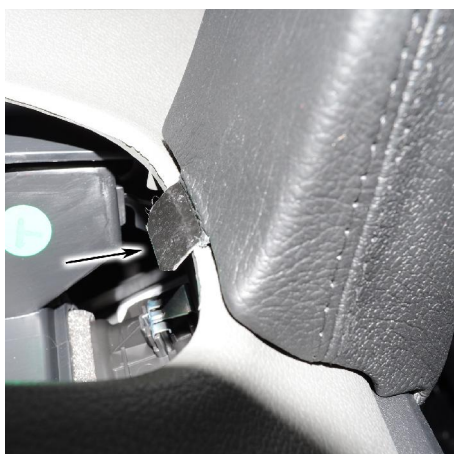

Hinteres Blech umbiegen

Bend rear metal plate

Alle Bauteile wieder montieren

To remount all component parts

Änderungen vorbehalten Subject to change

Opel Combo, Peugeot Rifter, Citr. Belingo

Veillez n'utiliser qu'un outil de matière plastique
Démontez le support de boissons

Use sólo herramientas de plástico!
Desmonte el soporte de bebidas

Accrochez la console

Enganche la consola.

Tordez la tôle arrière

Tuerza la chapa trasera

Remontez les éléments de construction

Remonte todos partes de construcción